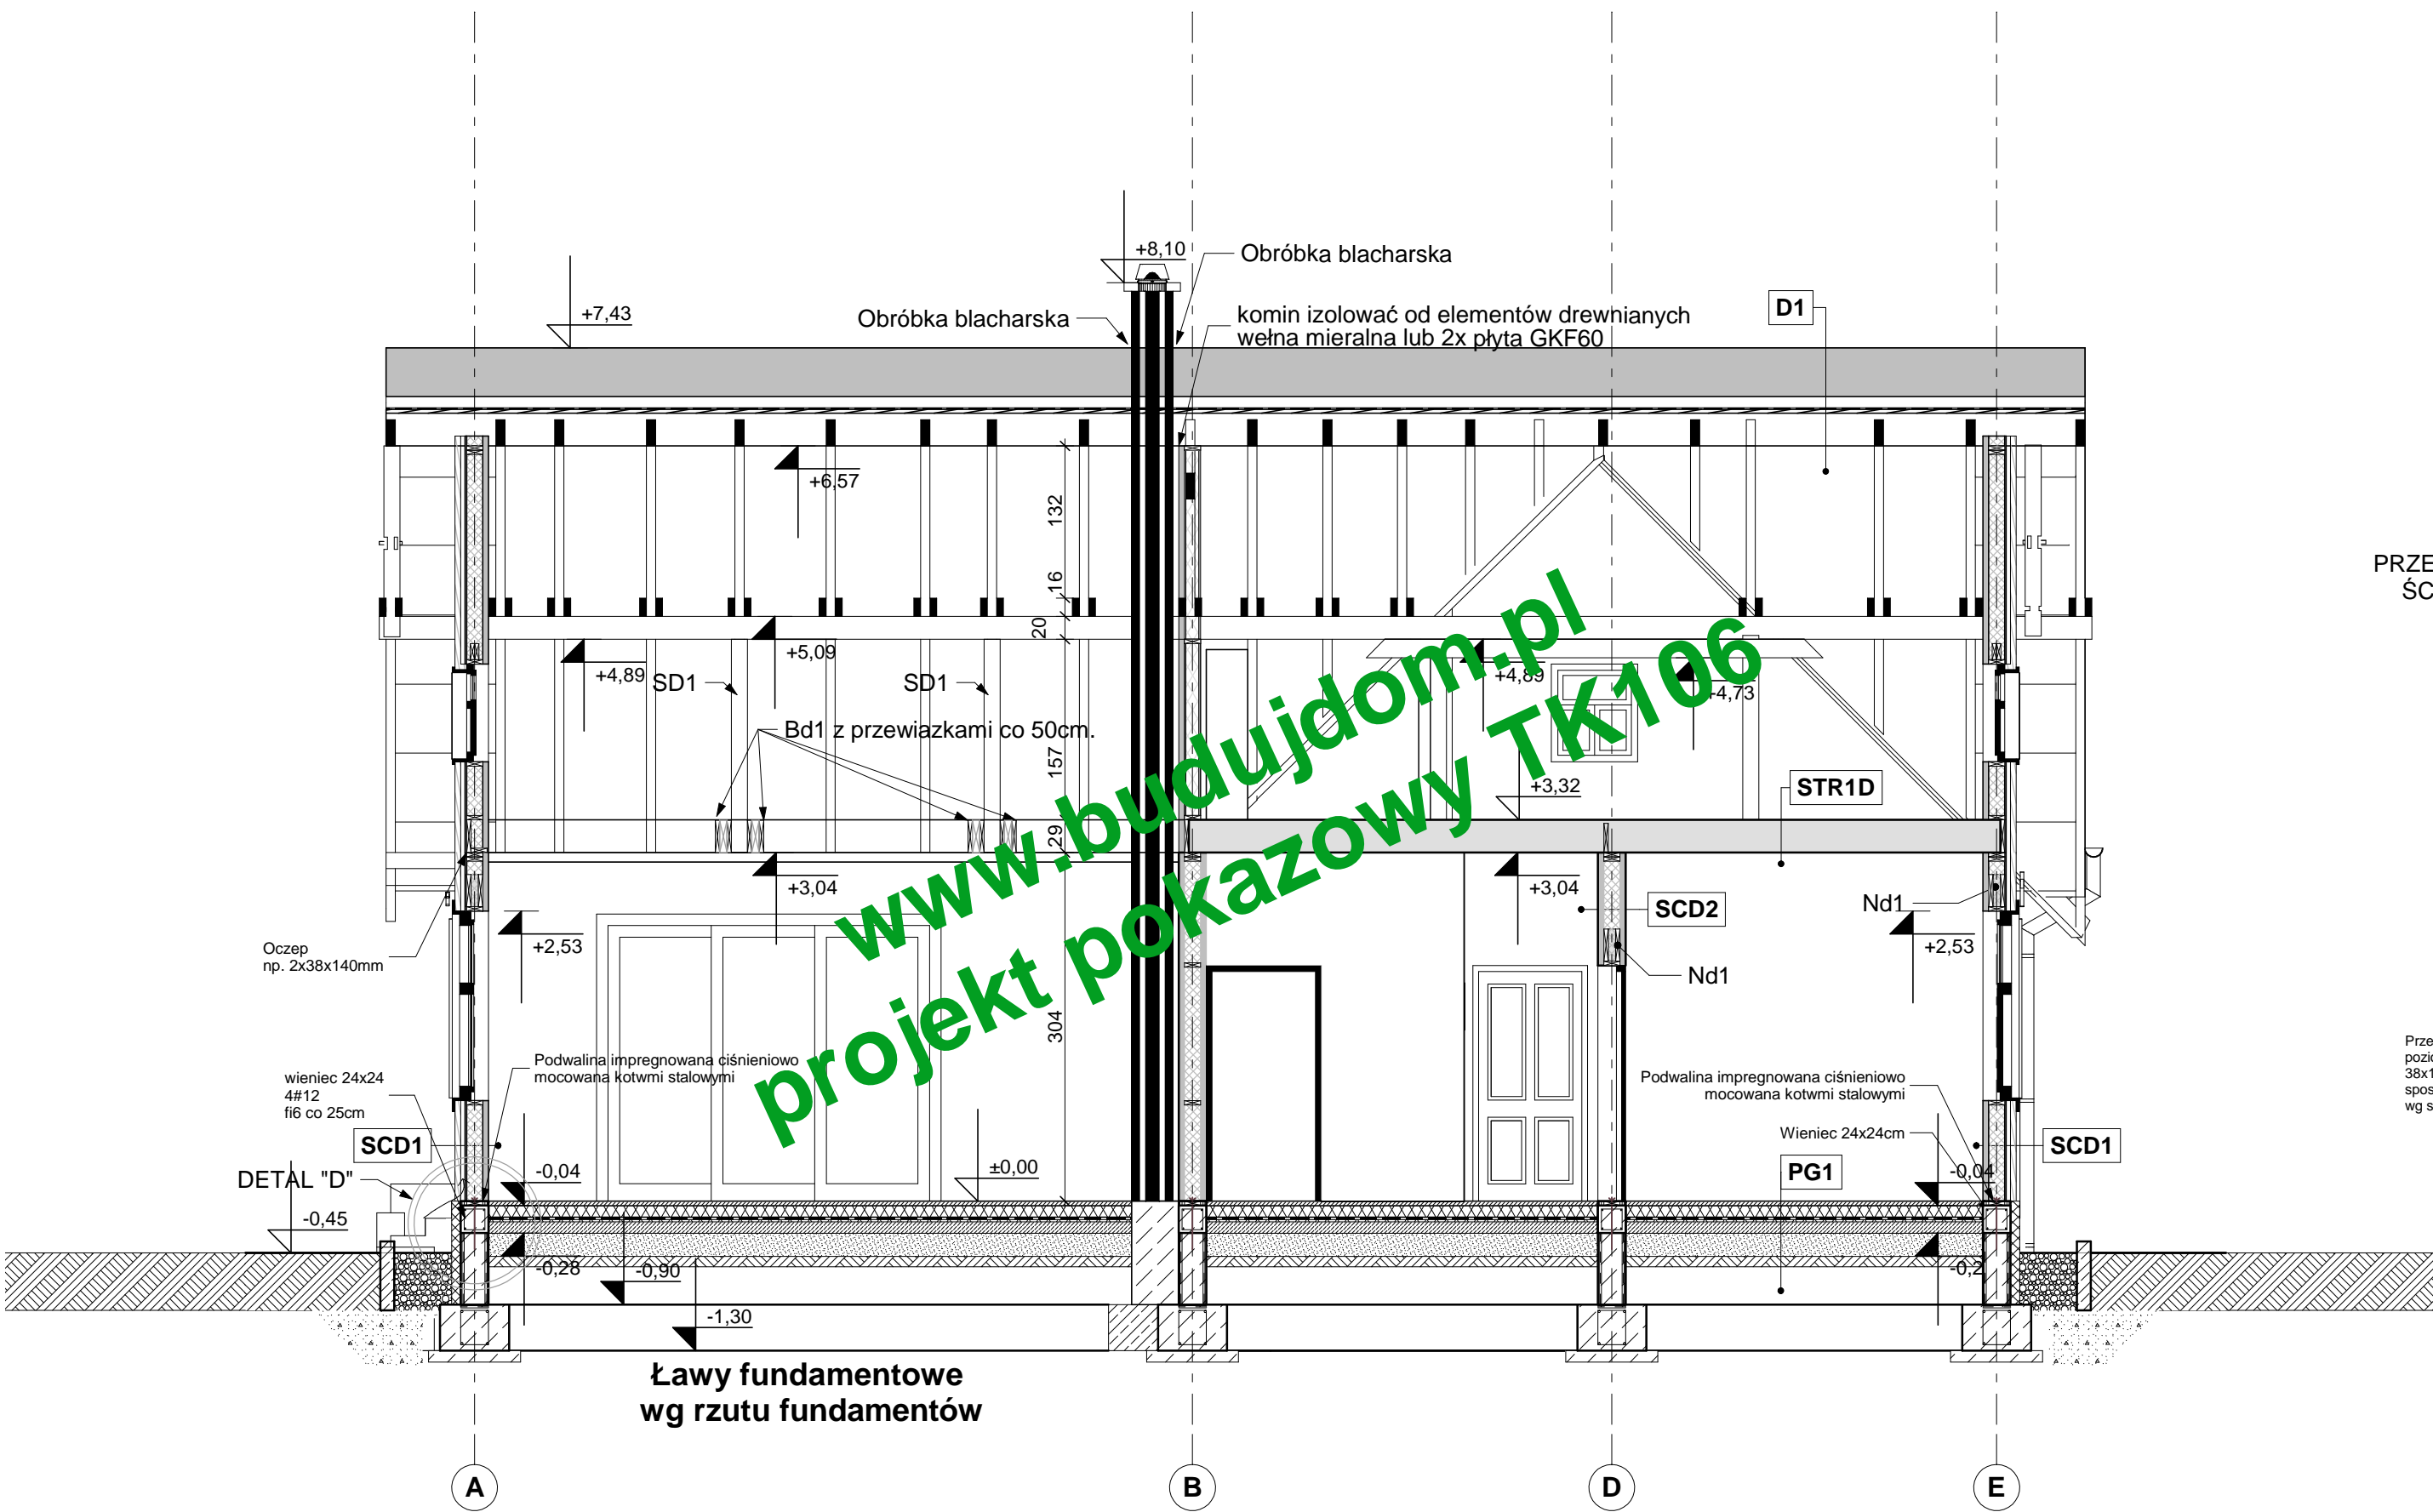

PRZEWIĄZKI POZIOME ŚCIAN W WIDOKU

DETAL "D"

www.budujdom.pl
 projekt pokazowy TK106

PRZEWIĄZKI POZIOME
 ŚCIAN W WIDOKU

Przewiązka pozioma ściany 38x140mm sposób ustawienia wg schematu.