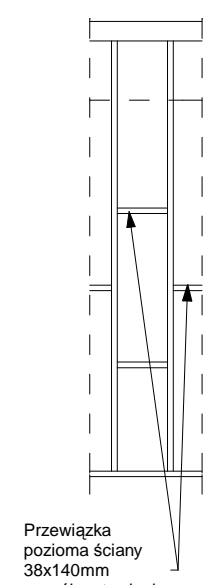

PRZEWIĄZKI POZIOME ŚCIAN W WIDOKU

DETAL "D"

www.budujdom.pl
 projekt pokazowy TK106

PRZEWIĄZKI POZIOME
 ŚCIAN W WIDOKU

Przewiązka pozioma ściany 38x140mm sposób ustawienia wg schematu.