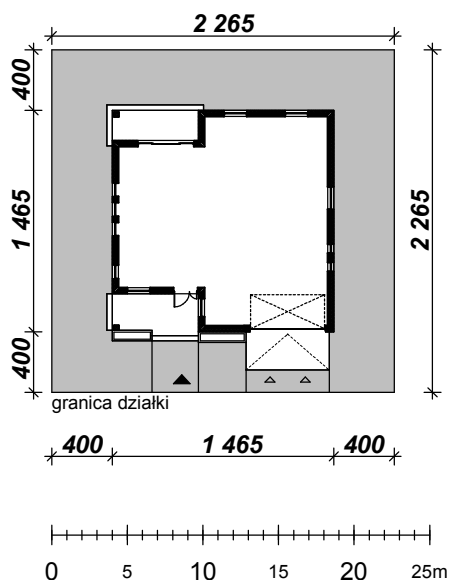

PROJEKT GOTOWY TK 28

ARCHITEKA
PRACOWNIA ARCHITEKTONICZNA
ul. KORCZUNKOWA 39 05-503 GŁOSKÓW

*Kiedy ten rysunek wydrukujesz na kalce i przyłożysz do swojej mapy do celów projektowych, łatwo sprawdzisz czy budynek mieści się na Twojej działce. W przypadku gdy jego gabaryty nie będą odpowiadały rozmiarom działki nie martw się, zadzwoń na pewno coś doradzimy.
Architeka tel. 601 717 227*